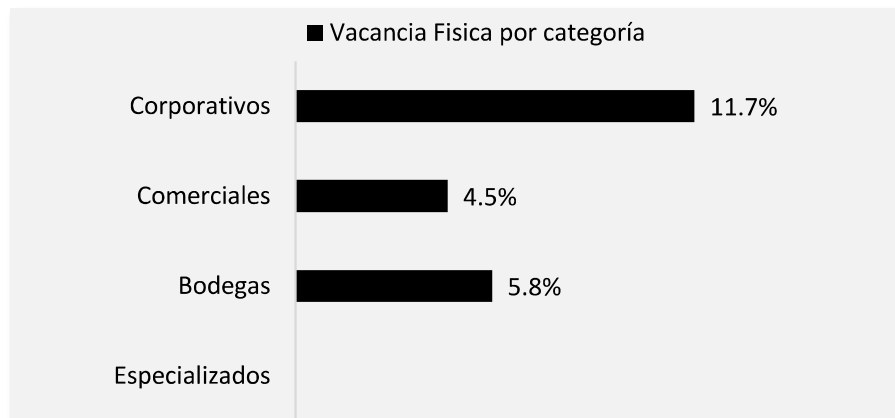

Mercado de capitales

Gestión comercial

1. Kd al 31 de marzo de 2026
 2. Número de arrendatarios por marca. No incluye arrendatarios de Calablanca, CityU alojamiento y Boho debido a la estacionalidad en los contratos.
 3. ADTV: por sus siglas en inglés Average Daily Trading Volume, volumen promedio diario de negociación