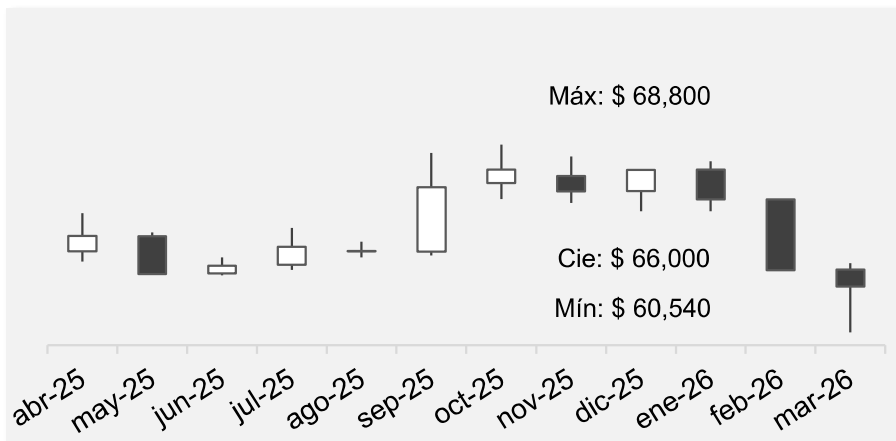

Mercado de capitales

Gestión comercial

1. Kd al 31 de marzo de 2026
 2. Número de arrendatarios por marca. No incluye arrendatarios de Calablanca, CityU alojamiento y Boho debido a la estacionalidad en los contratos.
 3. ADTV: por sus siglas en inglés Average Daily Trading Volume, volumen promedio diario de negociación