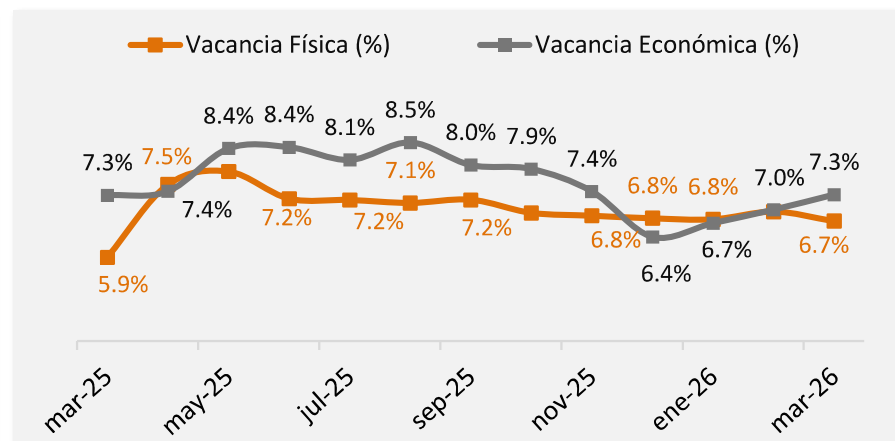

Mercado de capitales

Gestión comercial

1. Kd al 31 de marzo de 2026
 2. Número de arrendatarios por marca. No incluye arrendatarios de Calablanca, CityU alojamiento y Boho debido a la estacionalidad en los contratos.
 3. ADTV: por sus siglas en inglés Average Daily Trading Volume, volumen promedio diario de negociación