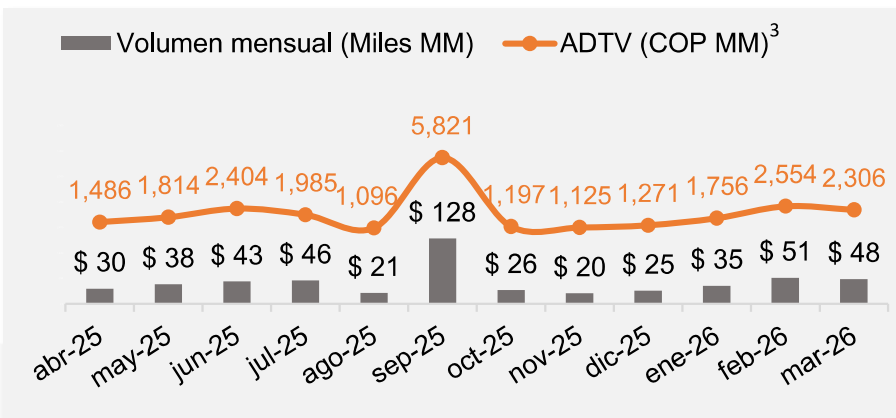

Mercado de capitales

Gestión comercial

1. Kd al 31 de marzo de 2026
 2. Número de arrendatarios por marca. No incluye arrendatarios de Calablanca, CityU alojamiento y Boho debido a la estacionalidad en los contratos.
 3. ADTV: por sus siglas en inglés Average Daily Trading Volume, volumen promedio diario de negociación